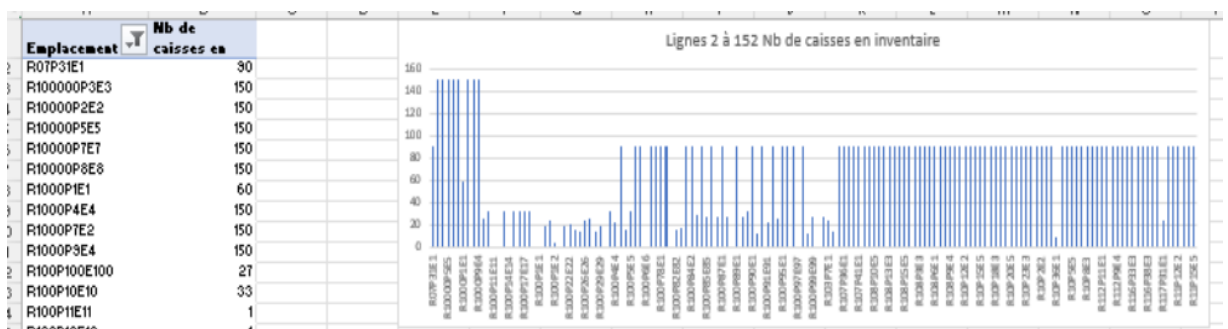

NOUVEAUTÉ : MODULE « MON ENTREPÔT – PLAN 2D »

Logistique Login Inc est fier d’annoncer à ses client qu’une nouvelle fonctionnalité nommée « PLAN 2D » est maintenant disponible pour les utilisateurs du système WMS développé par Logistique Login Inc. Cette nouvelle option vous permettra de connaître rapidement le niveau d’activité dans vos entrepôts, tel que le taux d’occupation:

GLOBAL

(En nombre de localisation et en %)

LOCALISATION

PRODUIT

PÉRIODE

ÉTAPES

1. **Générer** le rapport Excel de votre inventaire à partir du module **“En entrepôt”**.
2. **Copier** les données dans le dossier **« inventaire »** du module **“Plan 2D”**.