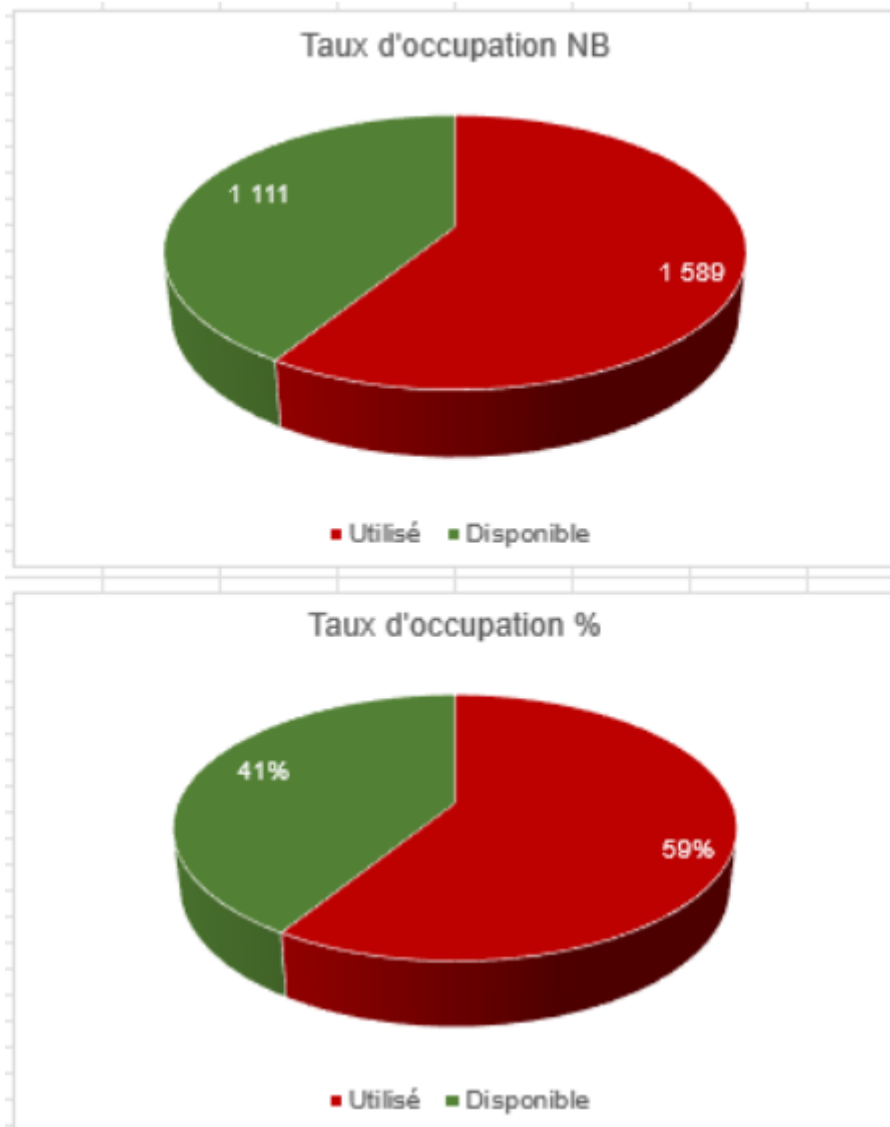

NOUVEAUTÉ : MODULE « MON ENTREPÔT – PLAN 2D »

Logistique Login Inc est fier d’annoncer à ses client qu’une nouvelle fonctionnalité nommée « PLAN 2D » est maintenant disponible pour les utilisateurs du système WMS développé par Logistique Login Inc. Cette nouvelle option vous permettra de connaître rapidement le niveau d’activité dans vos entrepôts, tel que le taux d’occupation:

GLOBAL

(En nombre de localisation et en %)

LOCALISATION

PRODUIT

PÉRIODE

ÉTAPES

1. **Générer** le rapport Excel de votre inventaire à partir du module **“En entrepôt”**.
2. **Copier** les données dans le dossier **« inventaire »** du module **“Plan 2D”**.