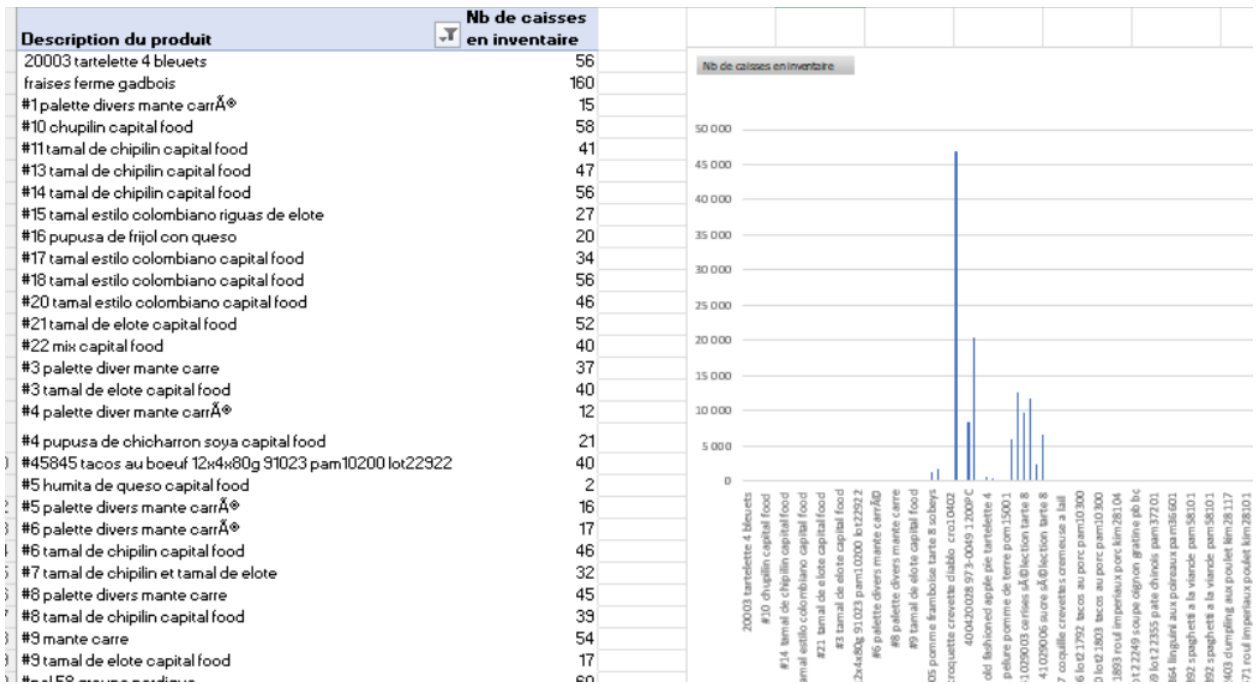

NOUVEAUTÉ : MODULE « MON ENTREPÔT – PLAN 2D »

Logistique Login Inc est fier d’annoncer à ses client qu’une nouvelle fonctionnalité nommée « PLAN 2D » est maintenant disponible pour les utilisateurs du système WMS développé par Logistique Login Inc. Cette nouvelle option vous permettra de connaître rapidement le niveau d’activité dans vos entrepôts, tel que le taux d’occupation:

GLOBAL

(En nombre de localisation et en %)

LOCALISATION

PRODUIT

PÉRIODE

ÉTAPES

1. **Générer** le rapport Excel de votre inventaire à partir du module **“En entrepôt”**.
2. **Copier** les données dans le dossier **« inventaire »** du module **“Plan 2D”**.