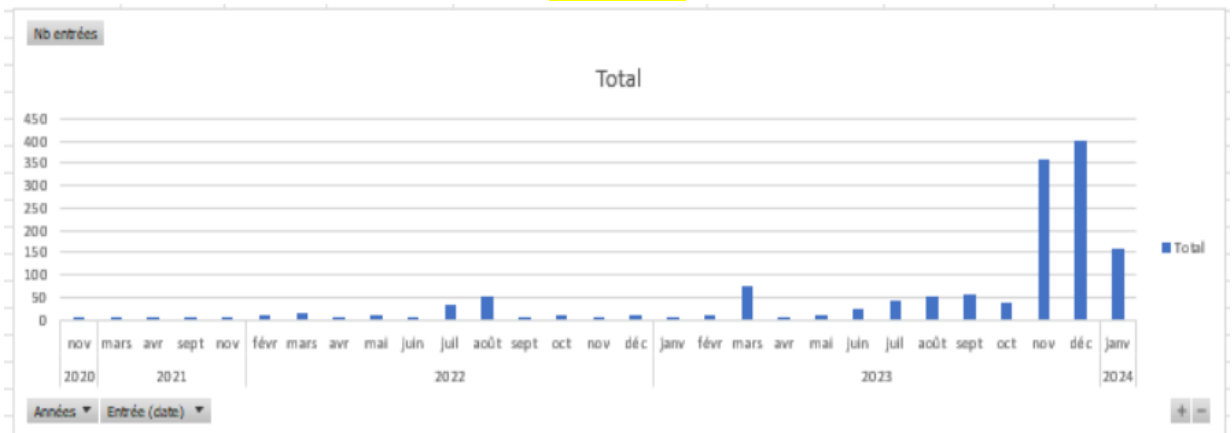

NOUVEAUTÉ : MODULE « MON ENTREPÔT – PLAN 2D »

Logistique Login Inc est fier d’annoncer à ses client qu’une nouvelle fonctionnalité nommée « PLAN 2D » est maintenant disponible pour les utilisateurs du système WMS développé par Logistique Login Inc. Cette nouvelle option vous permettra de connaître rapidement le niveau d’activité dans vos entrepôts, tel que le taux d’occupation:

GLOBAL

(En nombre de localisation et en %)

LOCALISATION

PRODUIT

PÉRIODE

ÉTAPES

1. **Générer** le rapport Excel de votre inventaire à partir du module **“En entrepôt”**.
2. **Copier** les données dans le dossier **« inventaire »** du module **“Plan 2D”**.